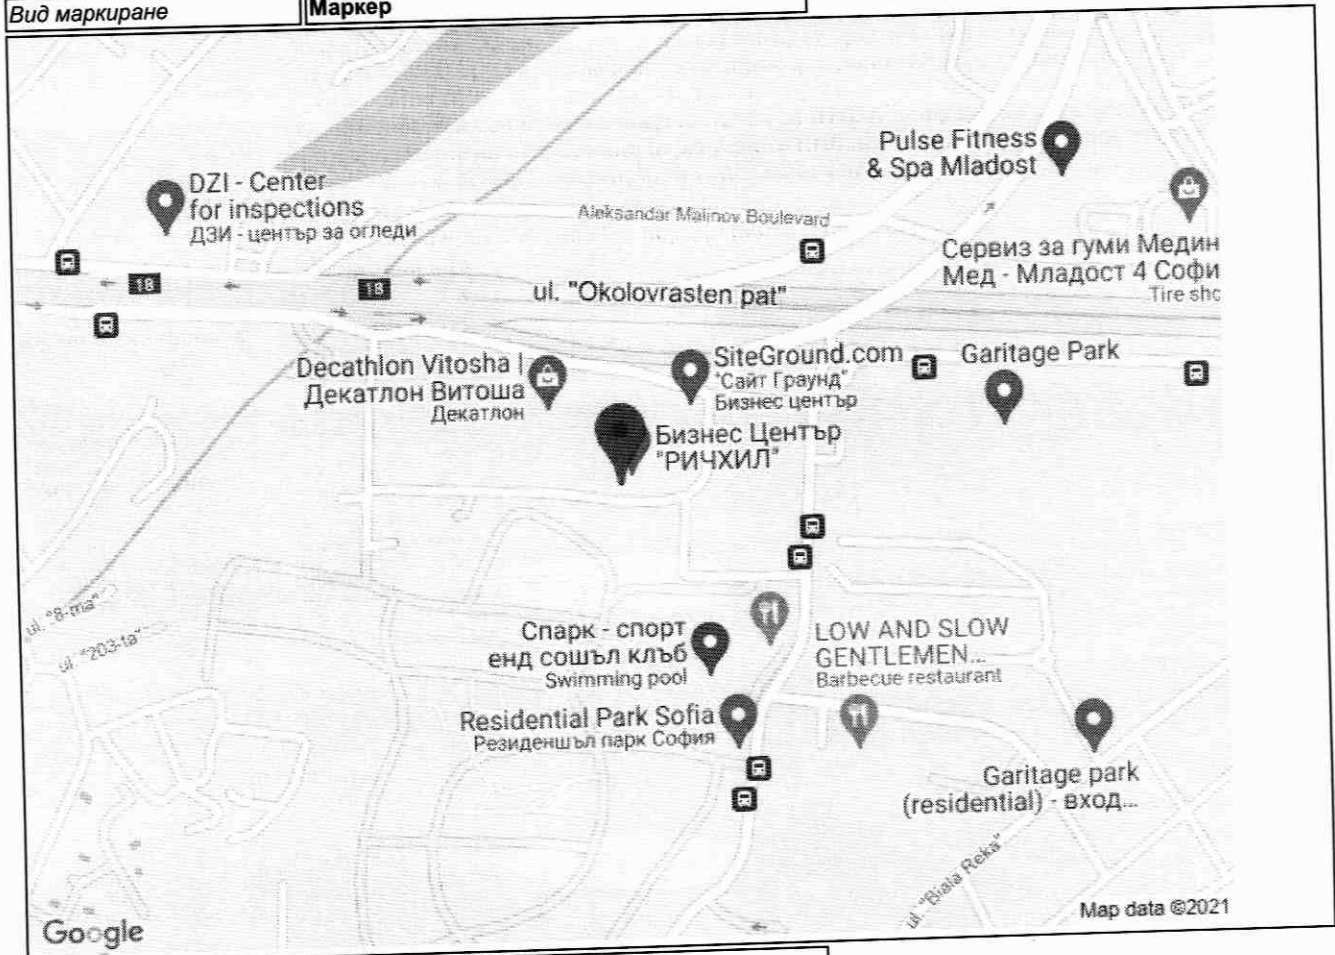

Описание на проблема:

Относно	Неправилно паркирани ППС на ул. "Панорама София"
Пълно описание	<p>Повод за настоящият сигнал е ежедневното неправомерно паркиране на автомобили в района на Бизнес център Ричхил, на ул. "Панорама София" №6. Независимо, че са поставени пътни знаци, които регламентират организацията на движението, по цялото протежение на улицата има неправилно паркирани моторни превозни средства. По този начин се възпрепятства видимостта при излизане от паркинга, затруднява се движението и се създават предпоставки за ПТП. Апелираме за съдействие за отстраняване на неправилно паркираните ППС, въвеждане ред при паркирането и оказване на регулярен контрол по спазването на правилата за паркиране.</p> <p>https://helpbook.info/signal/view/2272</p> <p>Препратен чрез call.sofia.bg, поради липса на отговор от Район- „Витоша“ до HelpBook.info</p>

Данни от въпросник:

Няма

Адрес на сигнала:

В район	район Витоша
Вид маркиране	Маркер

Координати	42.6221904;23.3677074
По карта:	ул. „Панорама София“ 6, 1756 ж.к. София парк, София, България
Уточнен:	София кв.:ж.к. София парк Ул./бул.:улица „Панорама София“6