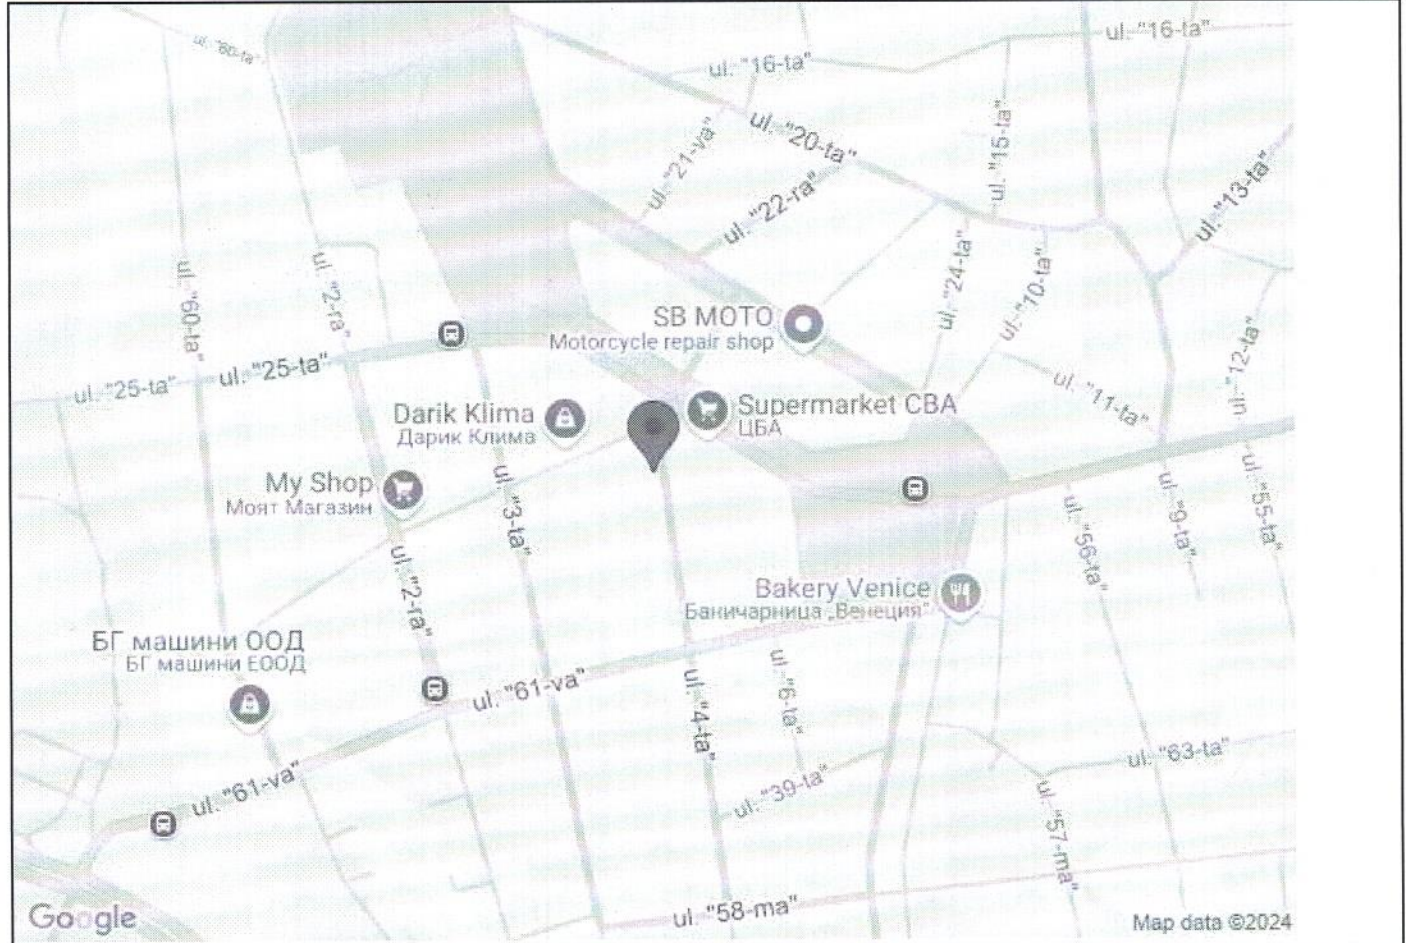

МУНИЦИПАЛНА ОБЩИНА - Район „Кремиковци“  
Ул. „Четопетско шосе“ № 267, вх. Б  
ИНТЕРНАЦИОНЕН ИНДЕКС И ДАТА  
PKP24-KC01-206/09.12.2024

Описание на проблема:

Относно	Паднали кабели
Пълно описание	Искам да подам сигнал за паднали кабели пред входа на къщата ми. Адресът е кв. Враждебна ул. 4-та, 43. <a href="https://helpbook.info/signal/view/5461">https://helpbook.info/signal/view/5461</a> Препратен чрез call.sofia.bg, поради липса на отговор от Район- „Кремиковци“ до HelpBook.info

Данни от въпросник:

Няма
------

Адрес на сигнала:

В район	район Кремиковци
Вид маркиране	Маркер

Координати	42.7120795;23.4051832
По карта:	кв. Враждебна, ул. „4-та“ 43, 1839 Враждебна, България
Уточнен:	Враждебна Ул./бул.:улица „4-та“43